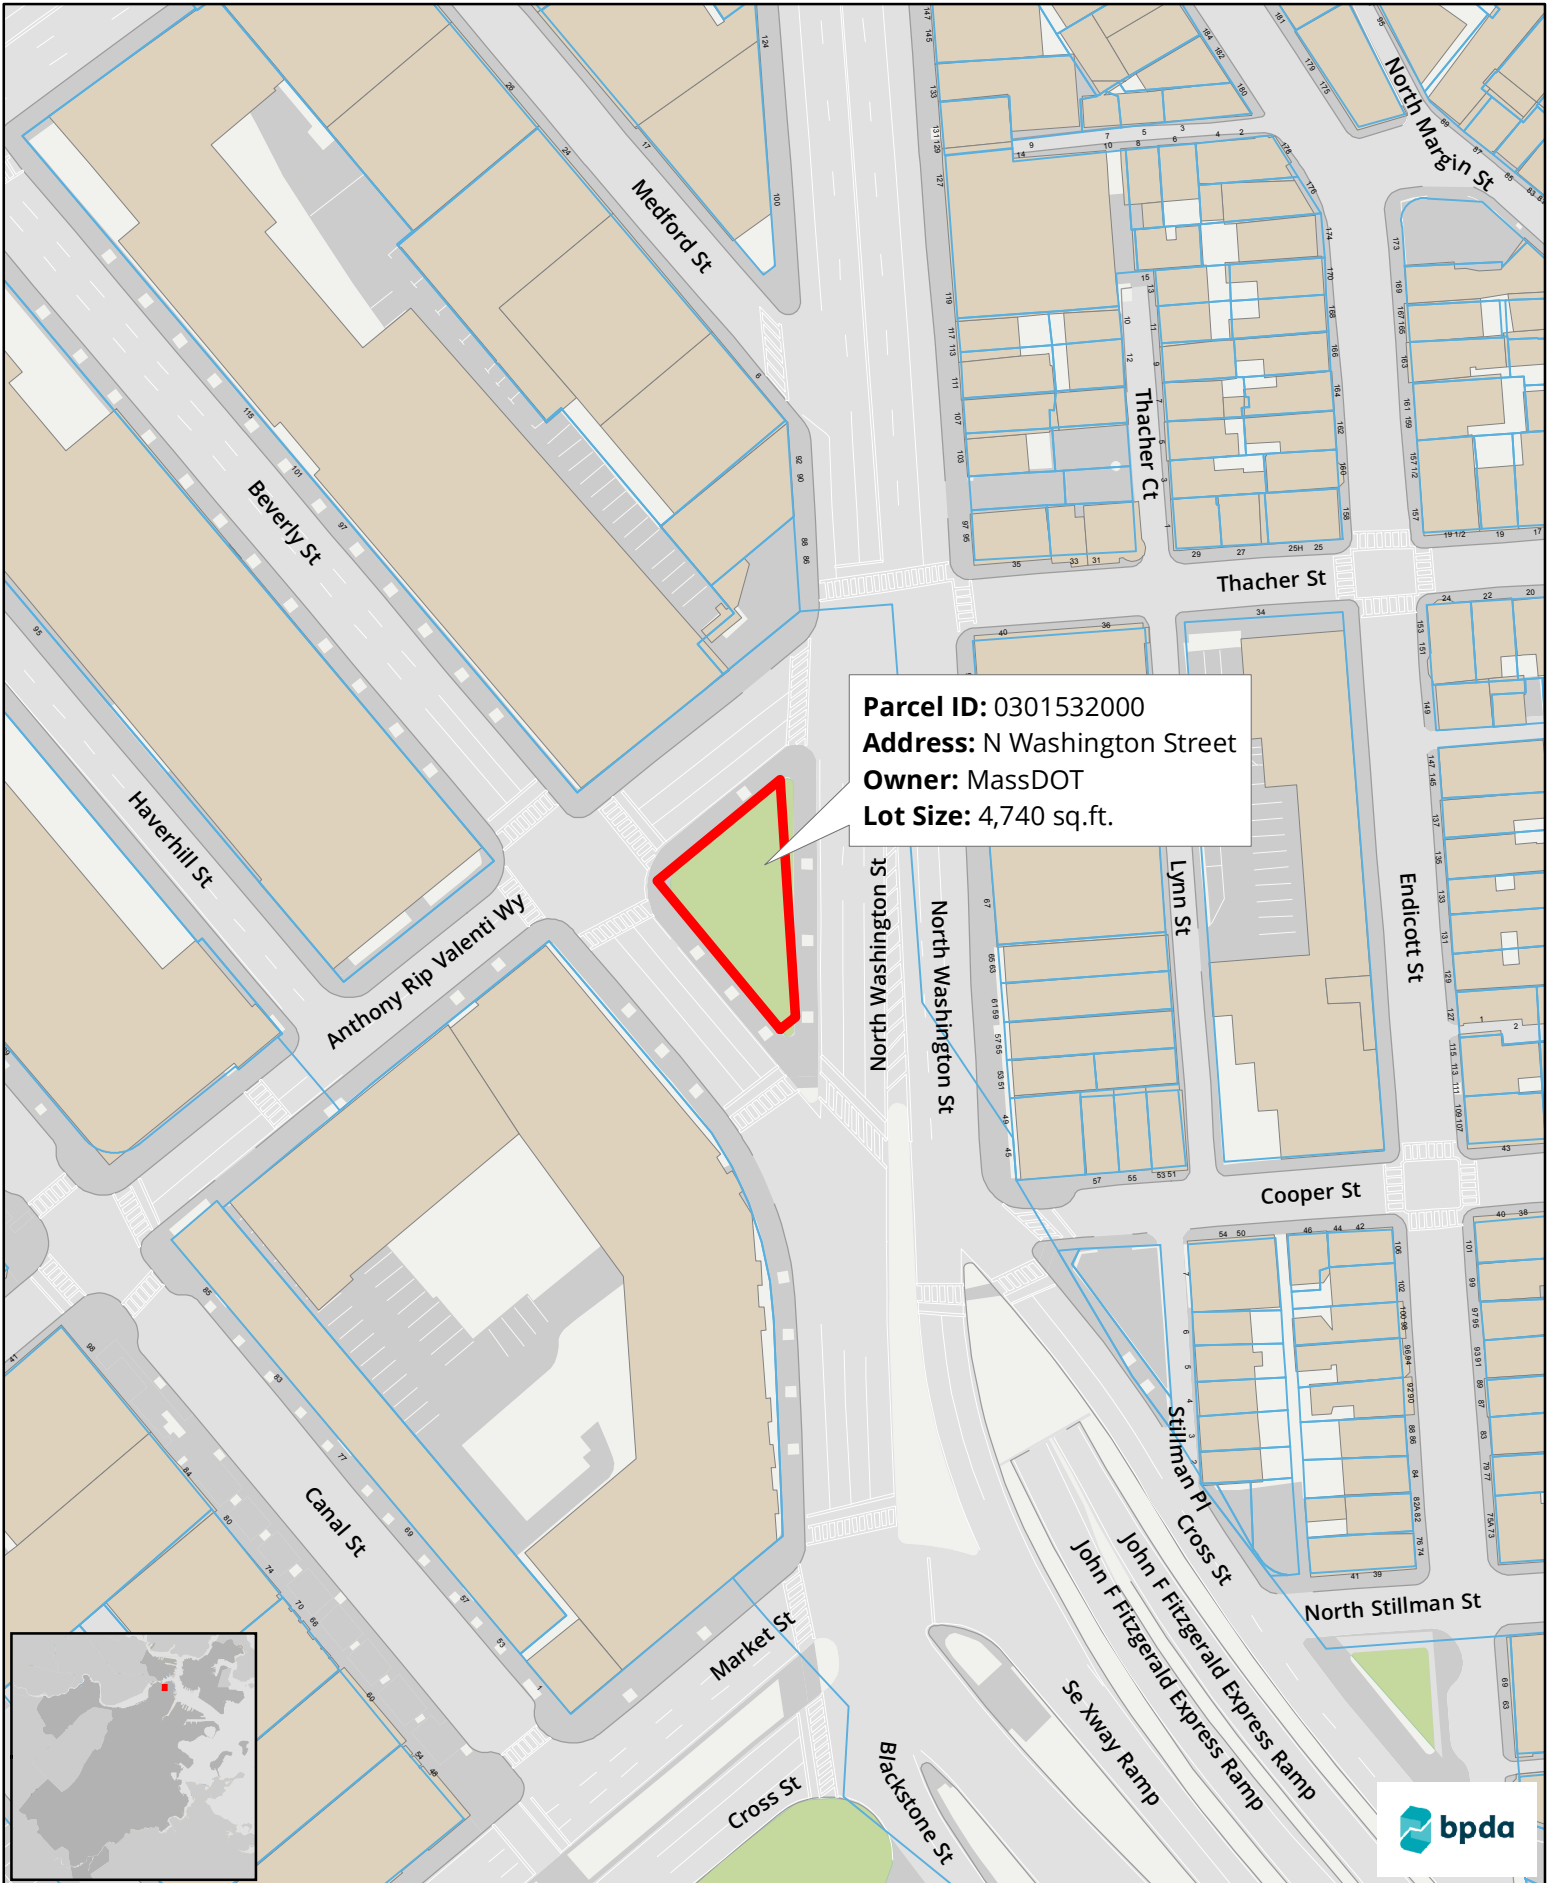

# Rose Kennedy Greenway Parcel 2

1:1,200

**Parcel ID:** 0301532000  
**Address:** N Washington Street  
**Owner:** MassDOT  
**Lot Size:** 4,740 sq.ft.