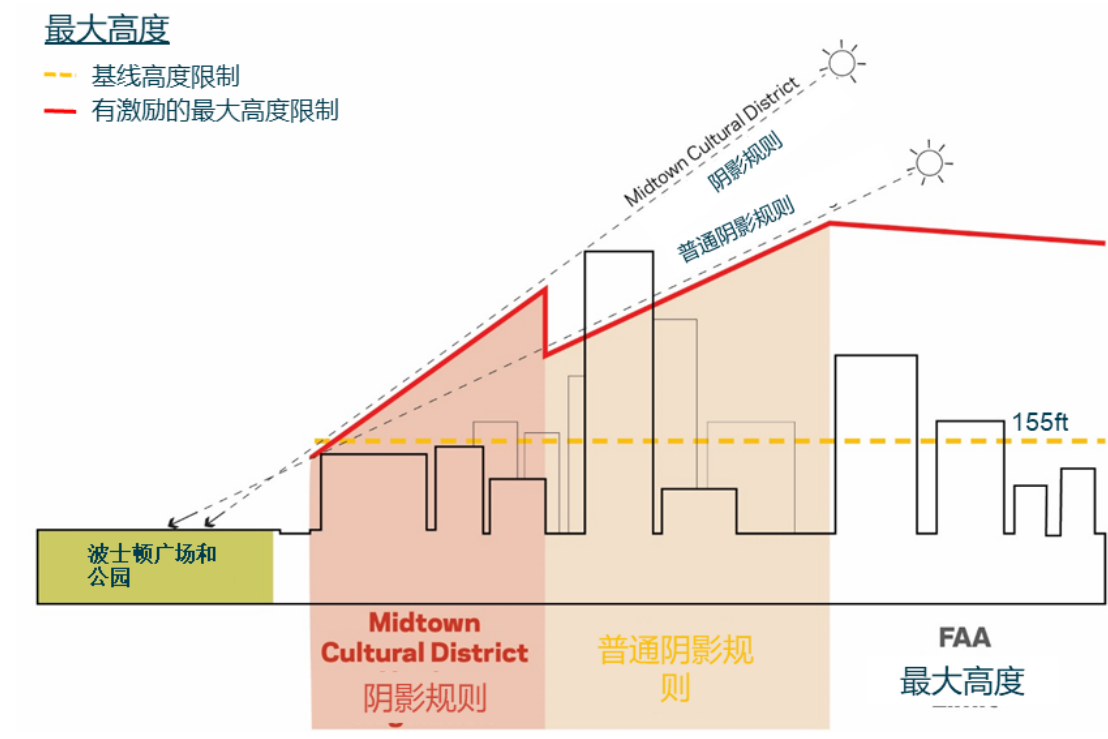

规划：市区 方案 1

请提供您对地图或笔记记录者的反馈。

- 最大高度等高线 (白线)
- Midtown Cultural District 阴影规则
- 普通阴影规则
- ▭ 研究边区位置

草稿：限于讨论目的
2020年01月30日

规划：市区 方案 2

最大高度
 - 基线高度限制
 - 减少基线高度限制
 - 有激励的最大高度限制

请提供您对地图或笔记记录者的反馈。

- 最大高度等高线 (白线)
- Midtown Cultural District 阴影规则
- 普通阴影规则
- 特色保护区域 (Ladder Blocks, Chinatown, Wharf District)
- ▬ 研究边区位置