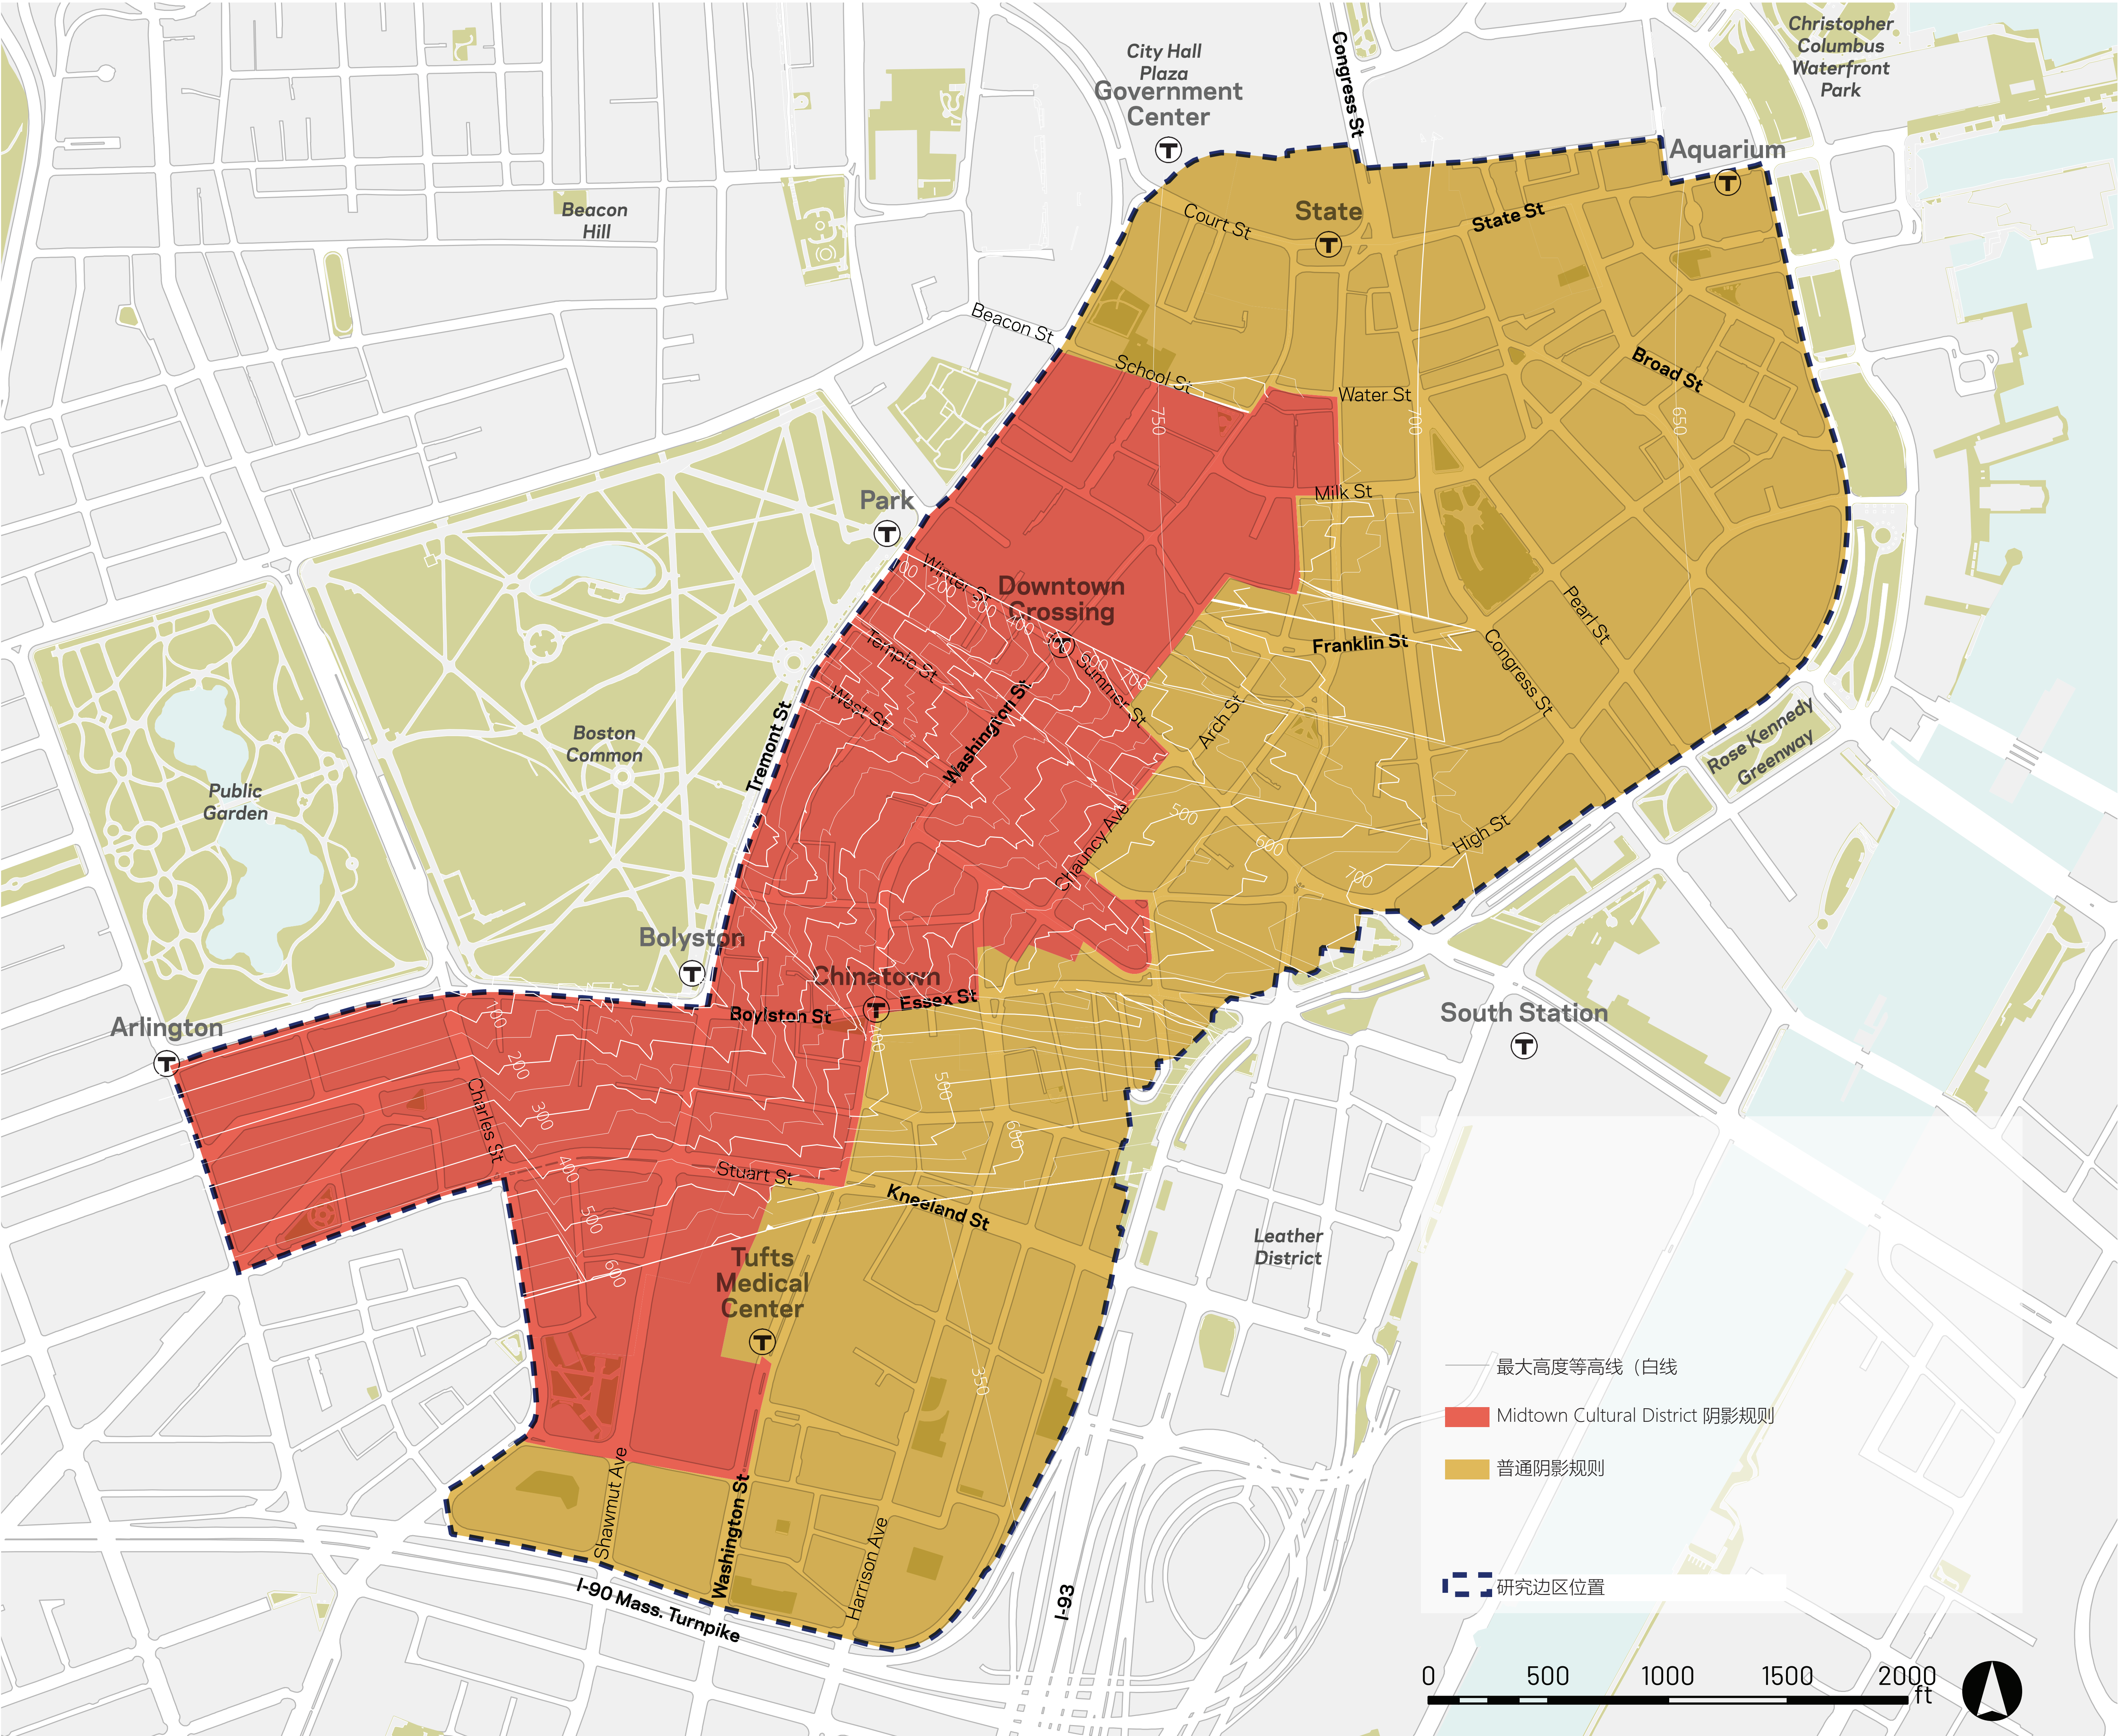

规划：市区 方案 1

请提供您对地图或笔记记录者的反馈。

- 最大高度等高线 (白线)
- Midtown Cultural District 阴影规则
- 普通阴影规则
- ▭ 研究边区位置

草稿：限于讨论目的
2020年01月30日

规划：市区 方案 2

最大高度
 - 基线高度限制
 - 减少基线高度限制
 - 有激励的最大高度限制

请提供您对地图或笔记记录者的反馈。

- 最大高度等高线 (白线)
- Midtown Cultural District 阴影规则
- 普通阴影规则
- 特色保护区域 (Ladder Blocks, Chinatown, Wharf District)
- ▬ 研究边区位置