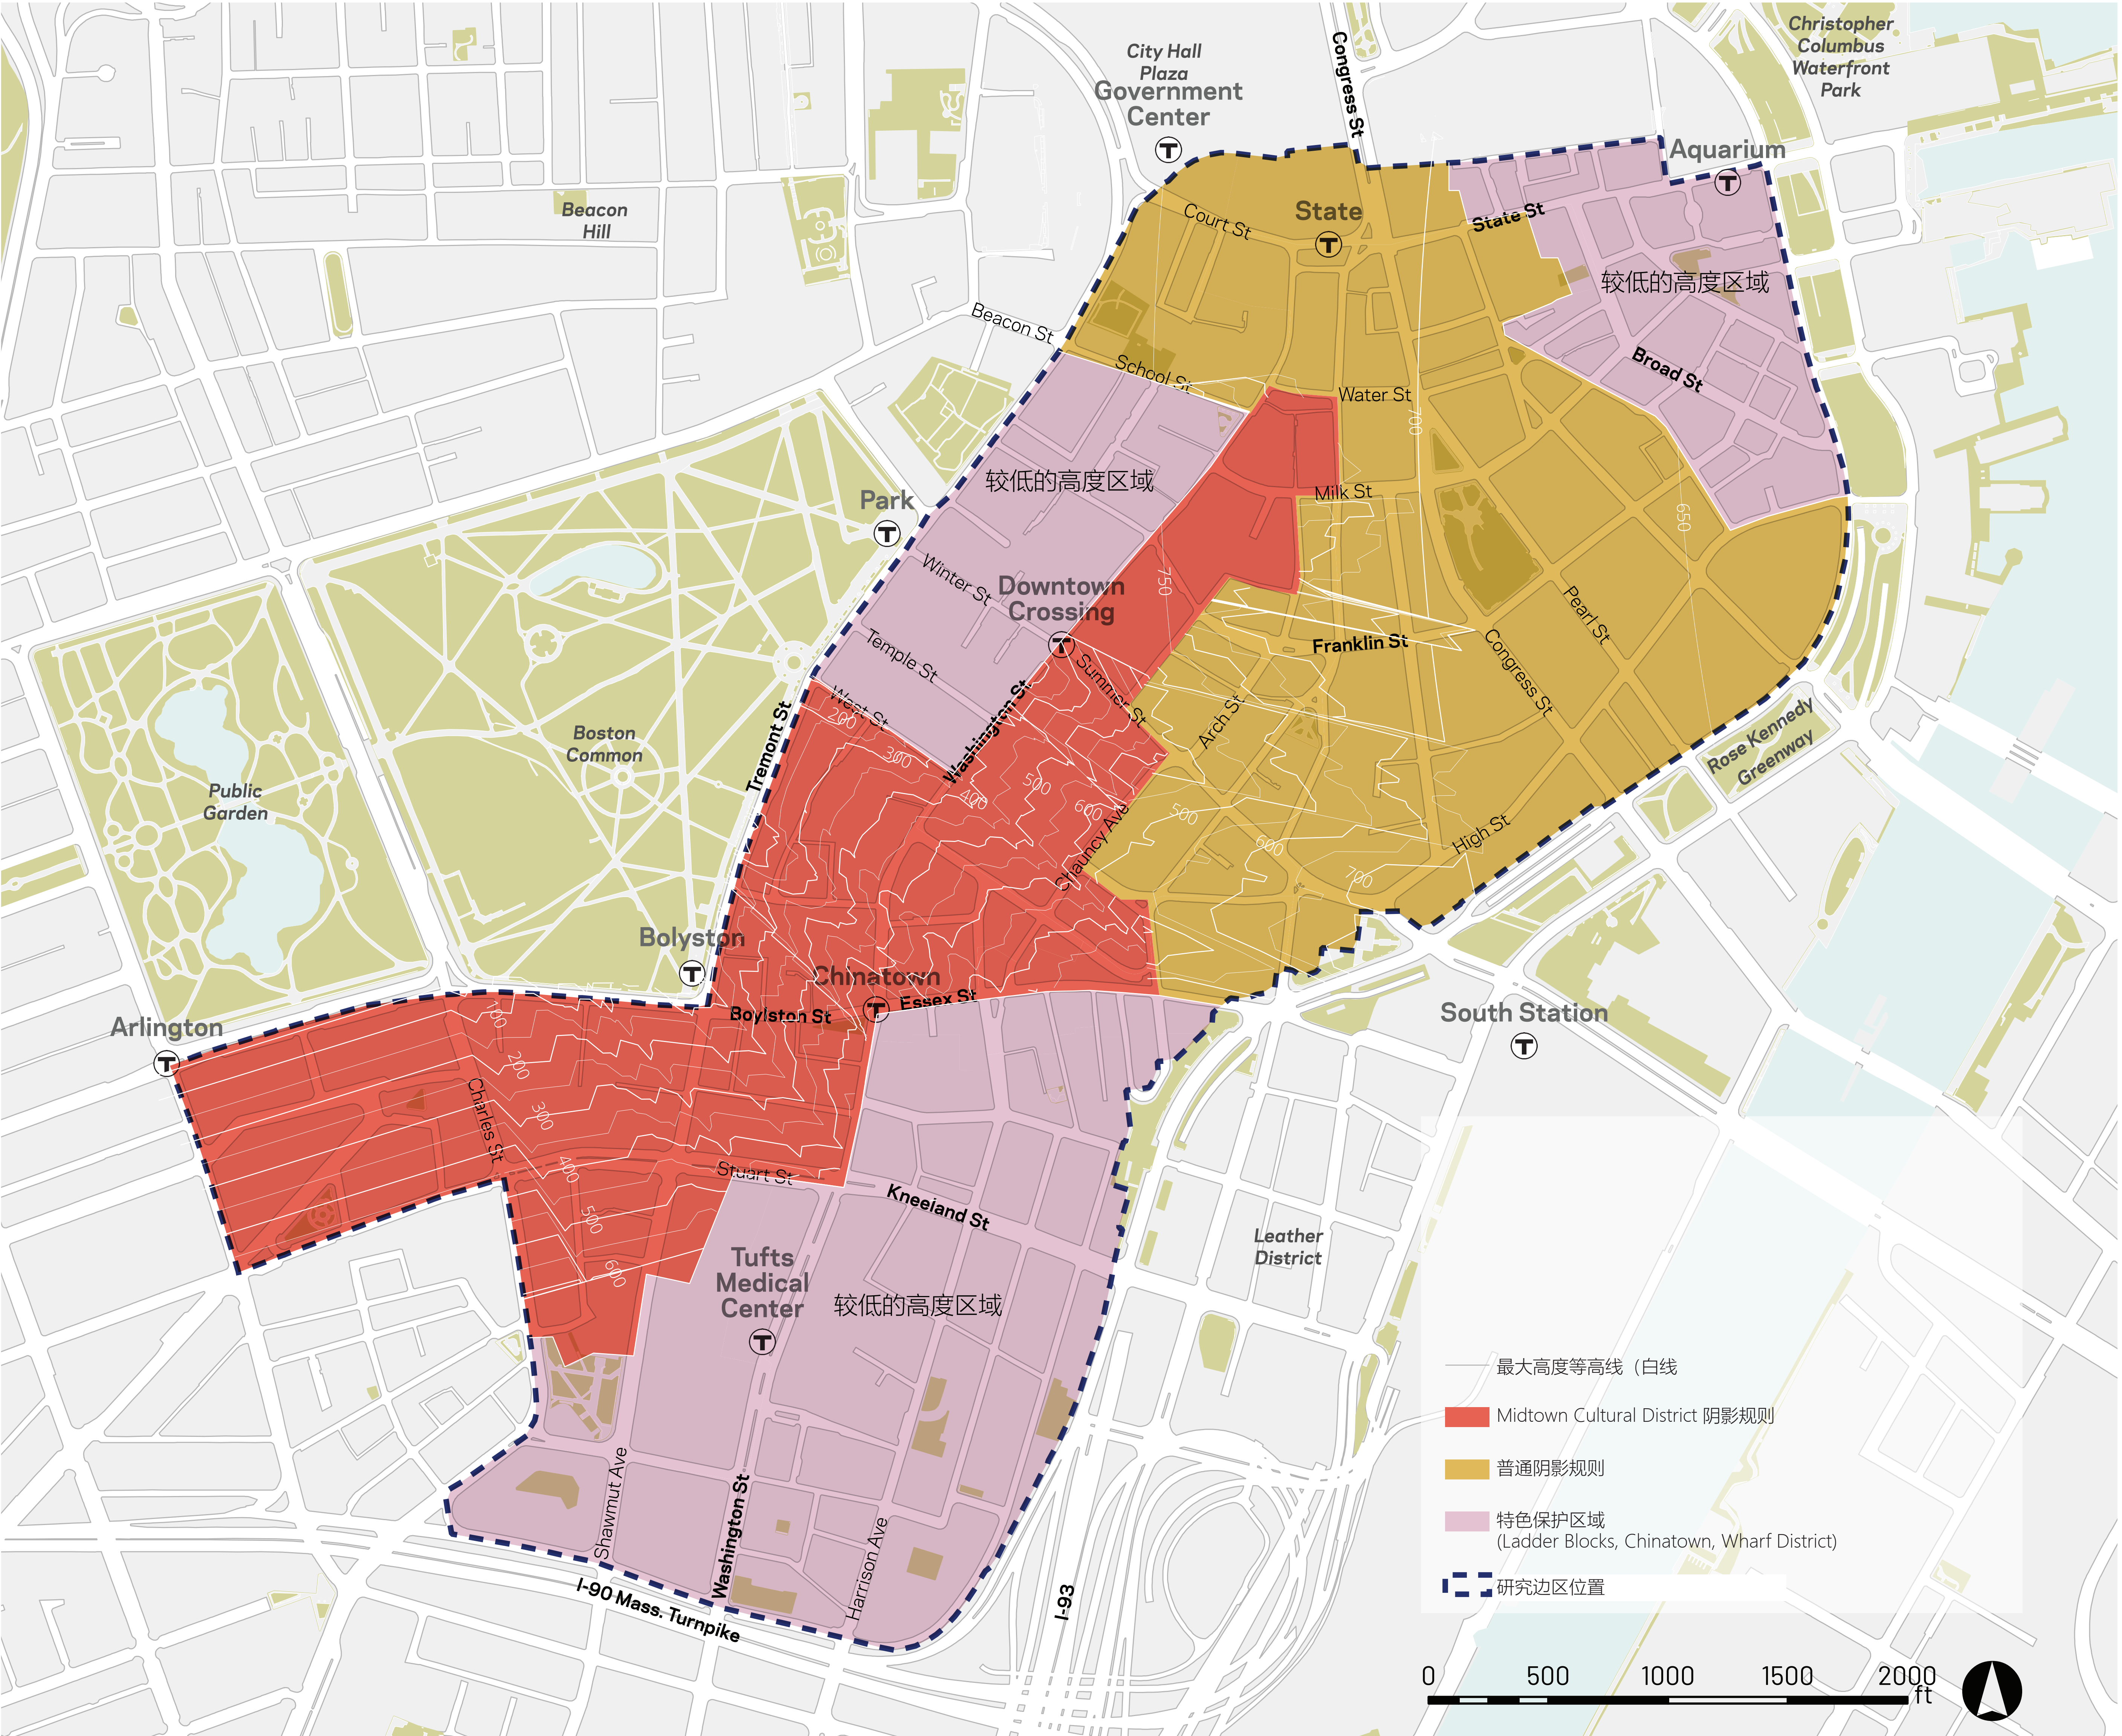

规划：市区 方案 1

请提供您对地图或笔记记录者的反馈。

- 最大高度等高线 (白线)
- Midtown Cultural District 阴影规则
- 普通阴影规则
- ▭ 研究边区位置

草稿：限于讨论目的
2020年01月30日

规划：市区 方案 2

最大高度
 - 基线高度限制
 - 减少基线高度限制
 - 有激励的最大高度限制

请提供您对地图或笔记记录者的反馈。

- 最大高度等高线 (白线)
- Midtown Cultural District 阴影规则
- 普通阴影规则
- 特色保护区域 (Ladder Blocks, Chinatown, Wharf District)
- ▬ 研究边区位置