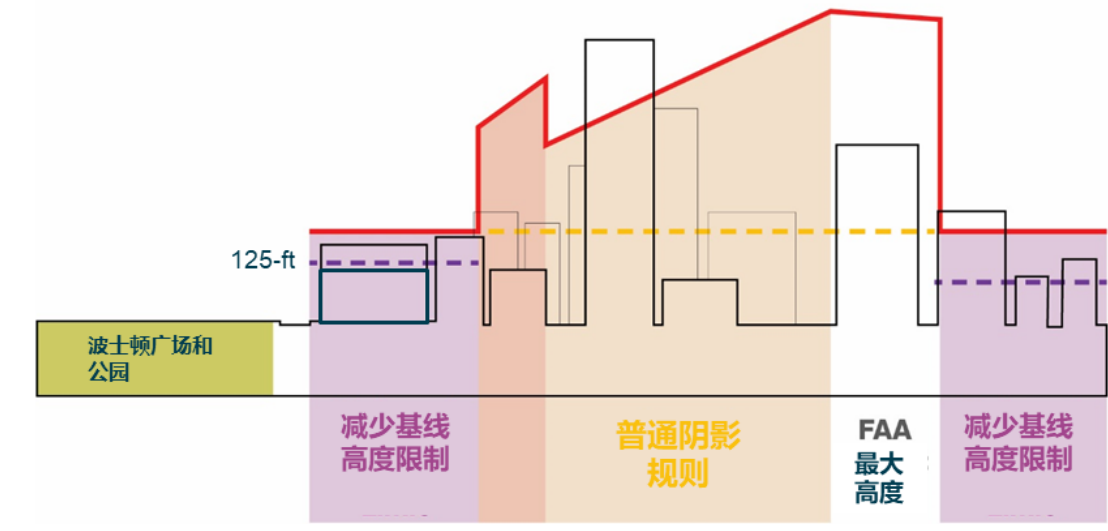

规划：市区 方案 1

请提供您对地图或笔记记录者的反馈。

- 最大高度等高线 (白线)
- Midtown Cultural District 阴影规则
- 普通阴影规则
- ▭ 研究边区位置

草稿：限于讨论目的
2020年01月30日

规划：市区 方案 2

最大高度
 - 基线高度限制
 - 减少基线高度限制
 - 有激励的最大高度限制

请提供您对地图或笔记记录者的反馈。

- 最大高度等高线 (白线)
- Midtown Cultural District 阴影规则
- 普通阴影规则
- 特色保护区域 (Ladder Blocks, Chinatown, Wharf District)
- ▬ 研究边区位置