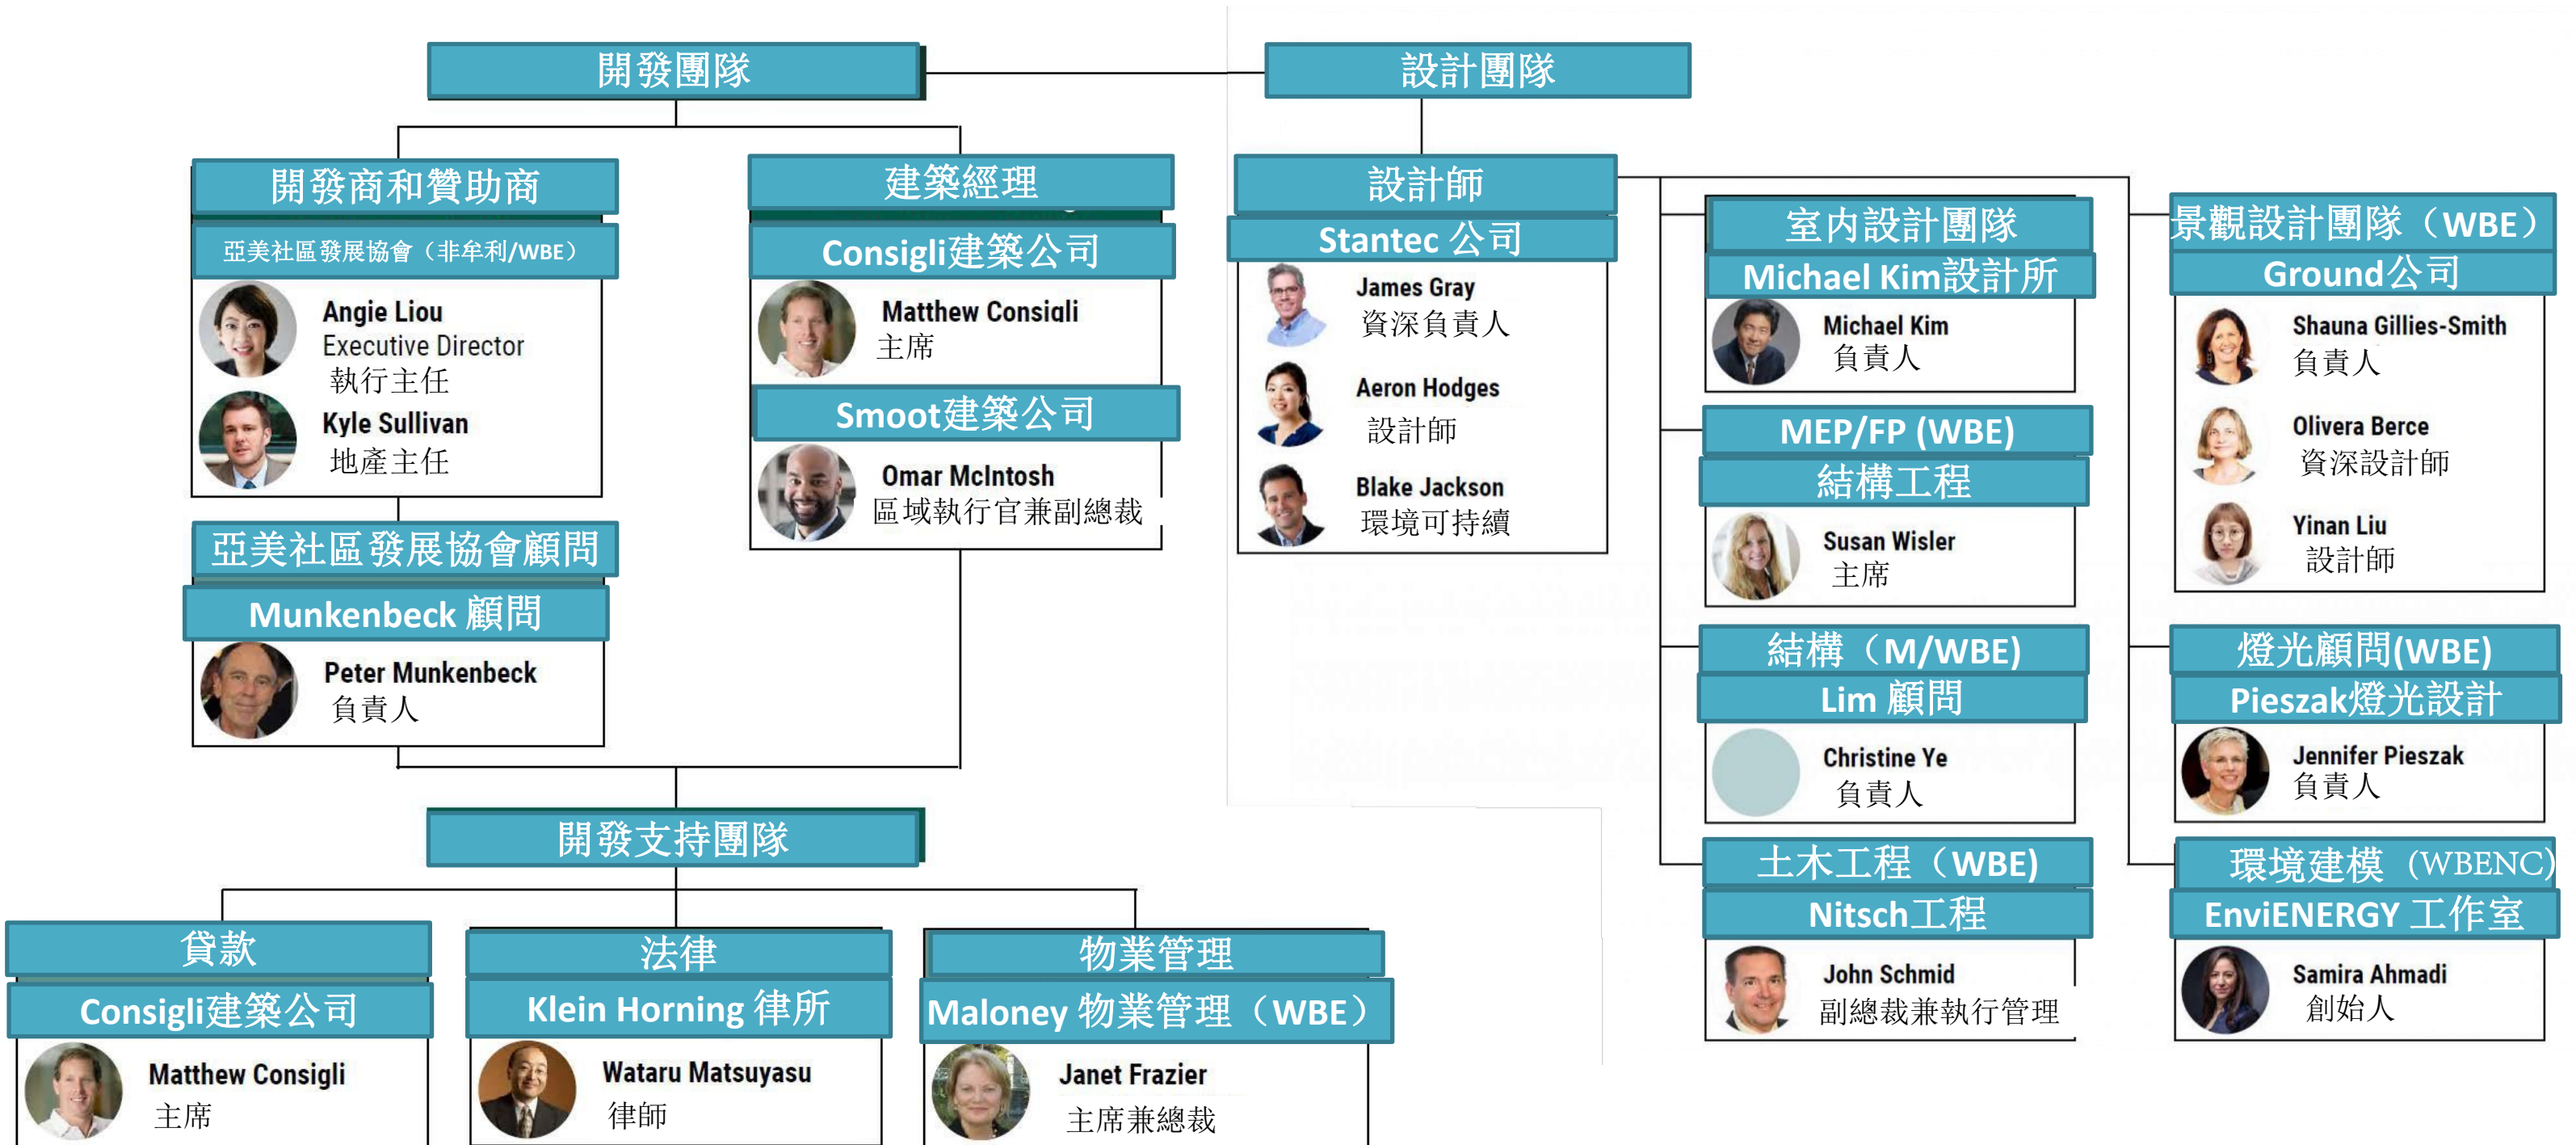

BOSTON PUBLIC LIBRARY - CHINA TOWN

R-1地段 項目介紹

2022年1月11日

Asian Community
Development Corporation
亞美社區發展協會

Building Homes. Empowering Families. Strengthening Communities.

CONSIGLI
Est. 1905

Stantec

項目團隊

區域介紹

Harvard(哈佛街)和 Hudson(乞臣街) 街角

Hudson St.(乞臣街) 西南朝向

Tyler泰勒 & Harvard (哈佛街)街角

社區計劃

- 1. Rose Kennedy (玫瑰肯尼迪) 綠道
- 2. 唐人街牌坊
- 3. One Greenway 公園
- 4. 大同公園
- 5. 波士頓華埠社區中心
- 6. 廣教中文學校
- 7. 華美福利協會
- 8. 華人醫務中心
- 9. 昆士小學
- 10. 昆士中學

分區覆蓋 :

1. 地下水保護
2. 機構總體規劃
3. 限制停車
4. 沿海防洪能力

項目場地規劃

項目概念

楚河穿天門山，這裡碧綠的東流水環繞四周，兩岸青山映入眼簾；從遙遠的太陽，一艘長帆駛向歸途。

項目概念

天門山

- 蒼翠繁茂的綠地、綠洲、自然棲息地，生機勃勃。
- 雄偉。