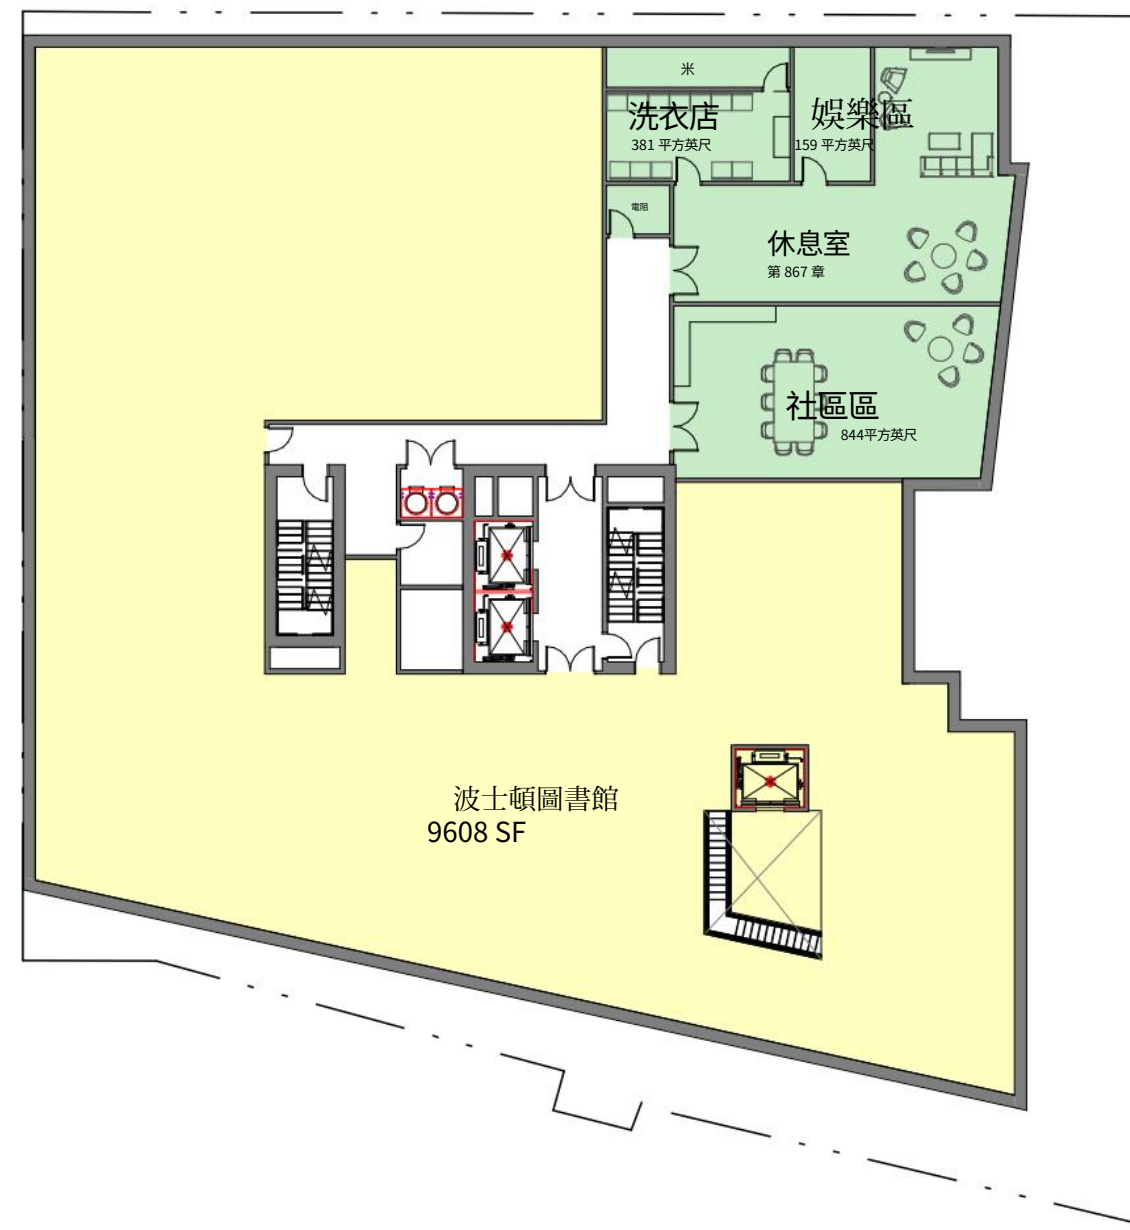

分區覆蓋 :

1. 地下水保護
2. 機構總體規劃
3. 限制停車
4. 沿海防洪能力

項目場地規劃

項目概念

楚河穿天門山，這裡碧綠的東流水環繞四周，兩岸青山映入眼簾；從遙遠的太陽，一艘長帆駛向歸途。

項目概念

天門山

- 蒼翠繁茂的綠地、綠洲、自然棲息地，生機勃勃。
- 雄偉。

建築翻譯：

- 富有表現力的屋頂線條模仿山峰輪廓
- 綠色和暖棕色的釉面磚
- 貫穿整個木質色調面板的元素
- 外立面的間歇性整合，從遙遠的太陽下，孤帆歸航。

楚河

奮力前行，映照著夕陽的餘暉，
映照著黃昏的天空。

建築翻譯：

- 玻璃幕牆
- 帶顏色漸變的頂部擴展
- 有序列的LED燈在夜間從遠處可見，猶如陽光，像一張單帆照亮回家的航程。

城市設計目標

- 打造標誌性的建築
- 加強和完善附近的建築特徵
- 關注居民和觀光者的健康和福利
- 促進社會連接
- 為海平面上升和氣候變化做好準備
- 優先考慮行人和單車

Hudson (乞臣街)街公共領域設計

平台空間

15,000平方英尺 波士頓公立圖書館

住宅項目

110
單元

100%
可負擔

典型平面圖

1" = 30'-0"

單元類型	單元數	總計
UNIT TYPE	UNIT COUNT	% TOTAL
CONDO	1BR	16 (15%)
	2BR	24 (22%)
	3BR	4 (4%)
RENTAL	1BR	24 (22%)
	2BR	36 (33%)
	3BR	6 (5%)

建議的單位組合

110
單位

100%
可負擔

大小	租房								自住房				總計	
	30% AMI		50% AMI		60% AMI		80% AMI		80% AMI		100% AMI		#	%
#	%	#	%	#	%	#	%	#	%	#	%			
1 房	5	36%	3	33%	7	24%	7	50%	8	36%	8	36%	38	35%
2 房	7	50%	3	33%	20	69%	7	50%	12	55%	12	55%	61	55%
3 房	2	14%	3	33%	2	7%	0	0%	2	9%	2	9%	11	10%
總計	14	100%	9	100%	29	100%	14	100%	22	100%	22	100%	110	100%