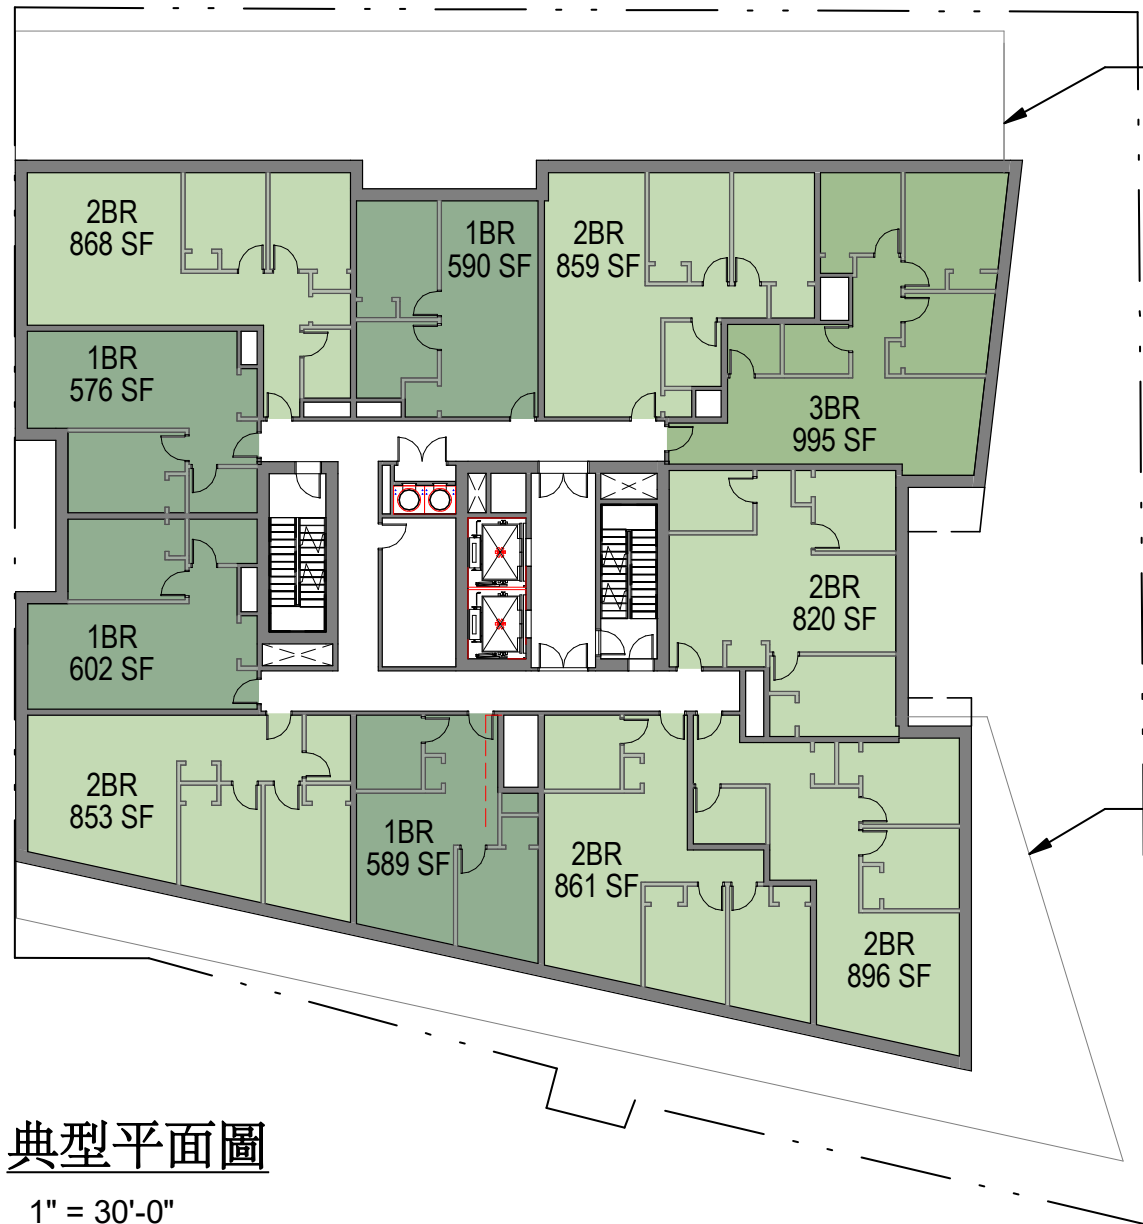

Hudson (乞臣街)街公共領域設計

平台空間

15,000平方英尺 波士頓公立圖書館

住宅項目

110
單元

100%
可負擔

典型平面圖

1" = 30'-0"

單元類型	單元數	總計
UNIT TYPE	UNIT COUNT	% TOTAL
CONDO	1BR	16 (15%)
	2BR	24 (22%)
	3BR	4 (4%)
RENTAL	1BR	24 (22%)
	2BR	36 (33%)
	3BR	6 (5%)

建議的單位組合

110
單位

100%
可負擔

大小	租房								自住房				總計	
	30% AMI		50% AMI		60% AMI		80% AMI		80% AMI		100% AMI		#	%
#	%	#	%	#	%	#	%	#	%	#	%			
1 房	5	36%	3	33%	7	24%	7	50%	8	36%	8	36%	38	35%
2 房	7	50%	3	33%	20	69%	7	50%	12	55%	12	55%	61	55%
3 房	2	14%	3	33%	2	7%	0	0%	2	9%	2	9%	11	10%
總計	14	100%	9	100%	29	100%	14	100%	22	100%	22	100%	110	100%