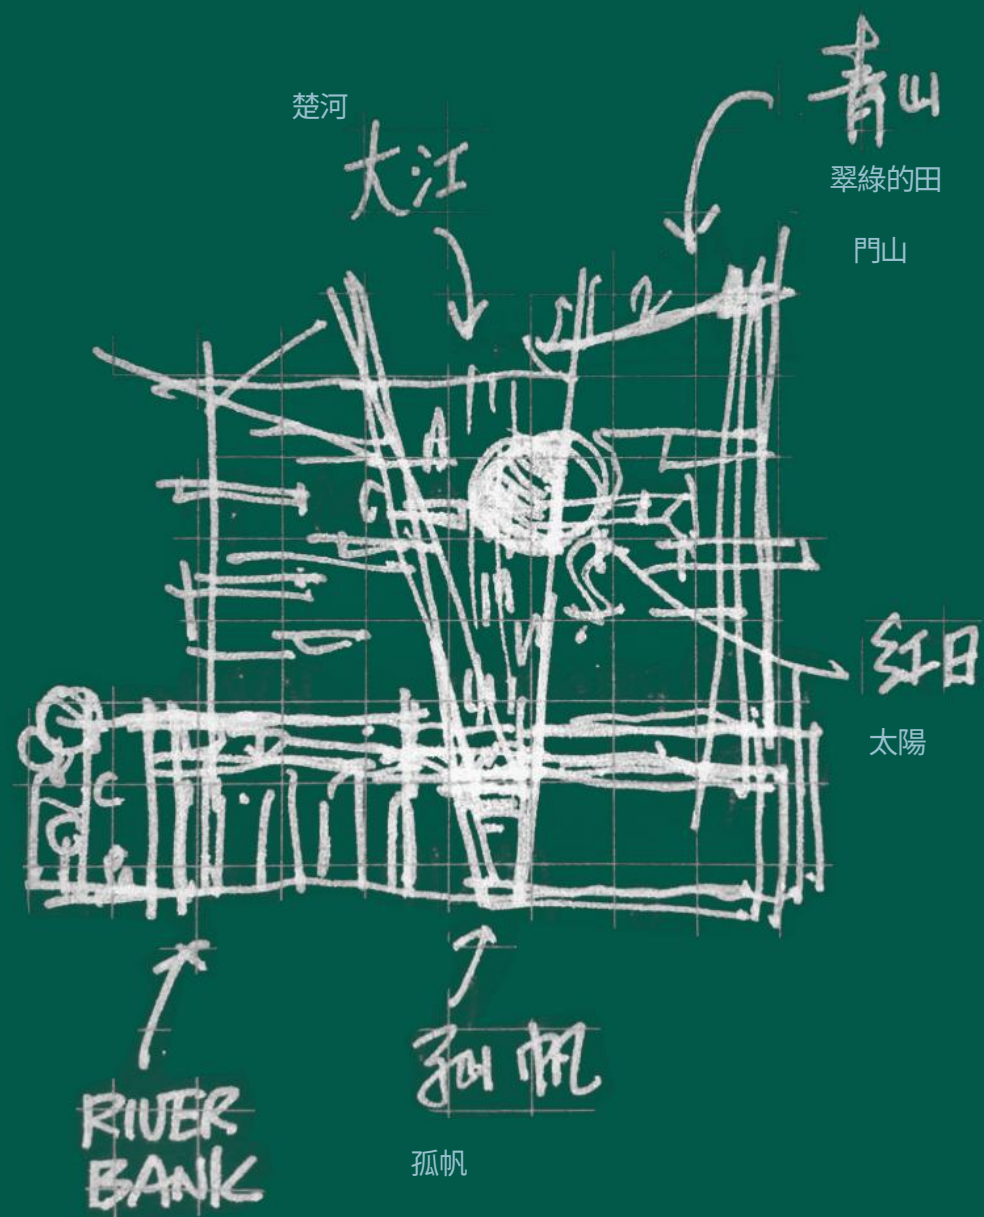

分區和設計

區域環境中的設計

分區要求

最大距離 :8' , 最大建築高度 :125'

項目尺寸

長度 :7.8' , 建築高度 :148' + 屋頂 MEP

分區 :唐人街

分區 : TYLER ST (泰勒街) 特別研究領域

分區覆蓋 :

1. 地下水保護
2. 機構總體規劃
3. 限制停車
4. 沿海防洪能力

項目場地規劃

項目概念

楚河穿天門山，這裡碧綠的東流水環繞四周，兩岸青山映入眼簾；從遙遠的太陽，一艘長帆駛向歸途。

項目概念

天門山

- 蒼翠繁茂的綠地、綠洲、自然棲息地，生機勃勃。
- 雄偉。

建築翻譯：

- 富有表現力的屋頂線條模仿山峰輪廓
- 綠色和暖棕色的釉面磚
- 貫穿整個木質色調面板的元素
- 外立面的間歇性整合，從遙遠的太陽下，孤帆歸航。

楚河

奮力前行，映照著夕陽的餘暉，
映照著黃昏的天空。

建築翻譯：

- 玻璃幕牆
- 帶顏色漸變的頂部擴展
- 有序列的LED燈在夜間從遠處可見，猶如陽光，像一張單帆照亮回家的航程。

城市設計目標

- 打造標誌性的建築
- 加強和完善附近的建築特徵
- 關注居民和觀光者的健康和福利
- 促進社會連接
- 為海平面上升和氣候變化做好準備
- 優先考慮行人和單車