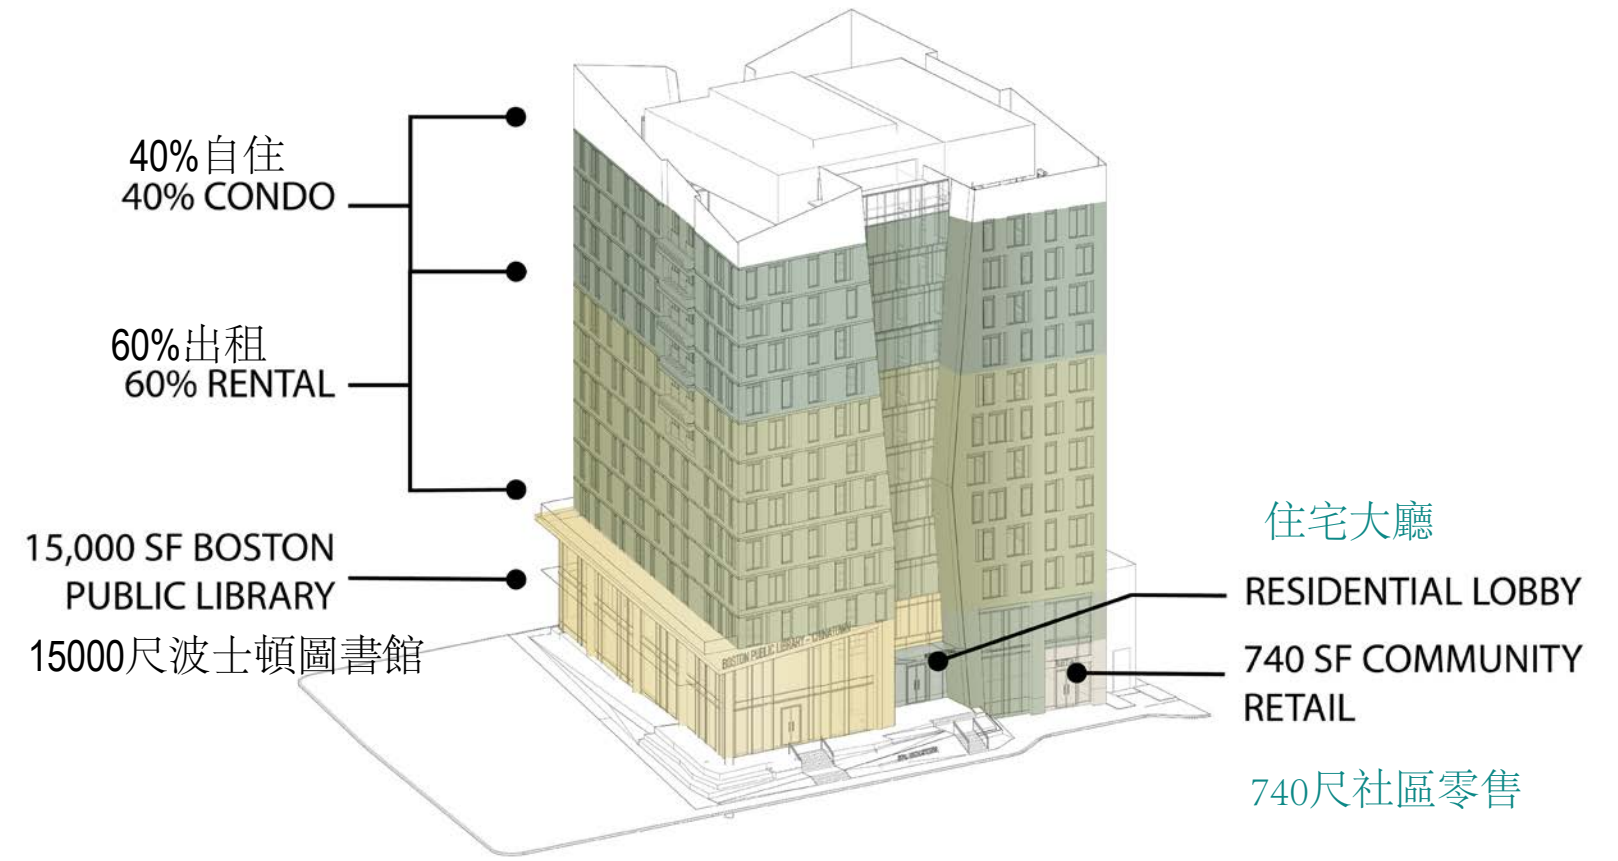

建築翻譯：

- 富有表現力的屋頂線條模仿山峰輪廓
- 綠色和暖棕色的釉面磚
- 貫穿整個木質色調面板的元素
- 外立面的間歇性整合，從遙遠的太陽下，孤帆歸航。

楚河

奮力前行，映照著夕陽的餘暉，
映照著黃昏的天空。

建築翻譯：

- 玻璃幕牆
- 帶顏色漸變的頂部擴展
- 有序列的LED燈在夜間從遠處可見，猶如陽光，像一張單帆照亮回家的航程。

城市設計目標

- 打造標誌性的建築
- 加強和完善附近的建築特徵
- 關注居民和觀光者的健康和福利
- 促進社會連接
- 為海平面上升和氣候變化做好準備
- 優先考慮行人和單車

Hudson (乞臣街)街公共領域設計

平台空間

15,000平方英尺 波士頓公立圖書館

住宅項目

110
單元

100%
可負擔

典型平面圖

1" = 30'-0"

單元類型	單元數	總計
UNIT TYPE	UNIT COUNT	% TOTAL
CONDO	1BR	16 (15%)
	2BR	24 (22%)
	3BR	4 (4%)
RENTAL	1BR	24 (22%)
	2BR	36 (33%)
	3BR	6 (5%)

建議的單位組合

110
單位

100%
可負擔

大小	租房								自住房				總計	
	30% AMI		50% AMI		60% AMI		80% AMI		80% AMI		100% AMI		#	%
#	%	#	%	#	%	#	%	#	%	#	%			
1 房	5	36%	3	33%	7	24%	7	50%	8	36%	8	36%	38	35%
2 房	7	50%	3	33%	20	69%	7	50%	12	55%	12	55%	61	55%
3 房	2	14%	3	33%	2	7%	0	0%	2	9%	2	9%	11	10%
總計	14	100%	9	100%	29	100%	14	100%	22	100%	22	100%	110	100%