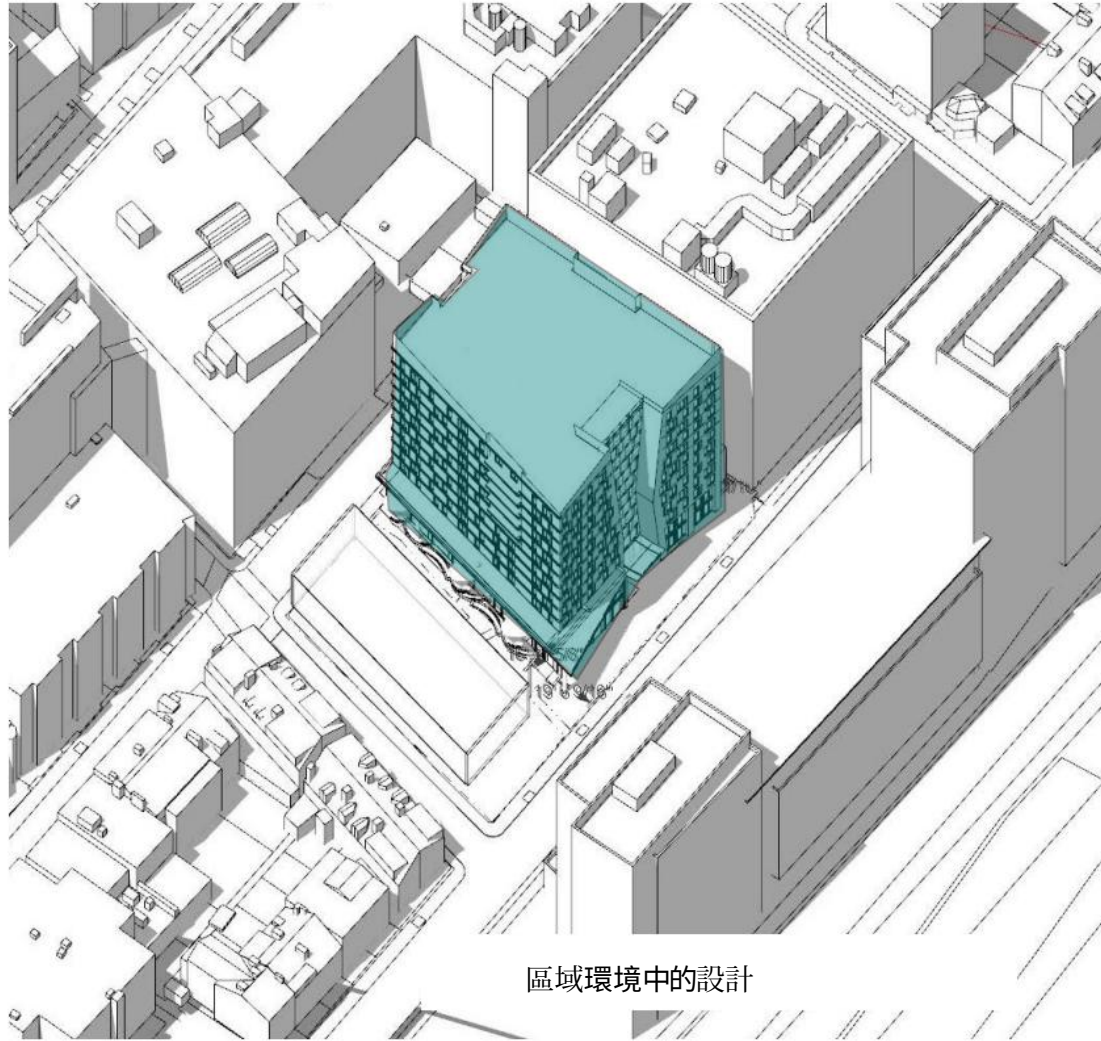

分區和設計

區域環境中的設計

分區要求

最大距離 :8' , 最大建築高度 :125'

項目尺寸

長度 :7.8' , 建築高度 :148' + 屋頂 MEP

分區 :唐人街

分區 : TYLER ST (泰勒街) 特別研究領域

分區覆蓋 :

1. 地下水保護
2. 機構總體規劃
3. 限制停車
4. 沿海防洪能力

項目場地規劃

項目概念

楚河穿天門山，這裡碧綠的東流水環繞四周，兩岸青山映入眼簾；從遙遠的太陽，一艘長帆駛向歸途。

項目概念

天門山

- 蒼翠繁茂的綠地、綠洲、自然棲息地，生機勃勃。
- 雄偉。